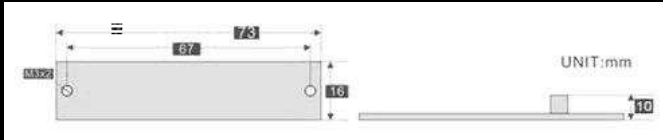

应用

特点

量范围
 C
 电
 偿
 出接口
 H10mm

戈

黑

--	--	--

品定购信息

名称	描